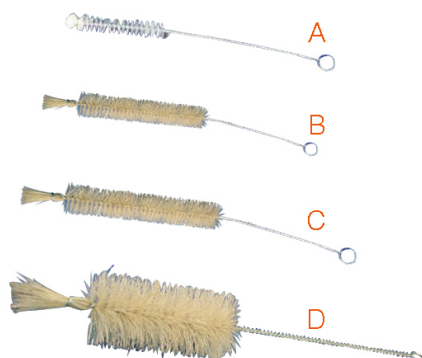

INFORMACIÓN GENERAL

Nombre del producto : Escobillones para tubos de ensayo**Descripción :** De nylon o de pelo natural sobre un mango de alambre galvanizado

DATOS TÉCNICOS

referencia	ltotal (mm)	Øcepillo(mm)	lcepillo (mm)	tipo	unidades por ref.
BRU1-002-002	120	6	40	nylon (A)	2
BRU3-001-001	170	17	55	pelo natural (B)	1
BRU3-002-001	200	25	75	pelo natural (C)	1
BRU3-003-001	240	35	70	pelo natural (D)	1

FOTO DEL PRODUCTO

GENERAL INFORMATION

Product name : Test tube brushes**Description :** White nylon or natural bristle hand on twisted galvanised iron wire stem

TECHNICAL DATA

reference	ltotal (mm)	Øbrush (mm)	lbrush (mm)	type	pcs/pack
BRU1-002-002	120	6	40	nylon (A)	2
BRU3-001-001	170	17	55	natural bristle (B)	1
BRU3-002-001	200	25	75	natural bristle (C)	1
BRU3-003-001	240	35	70	natural bristle (D)	1

PRODUCT PHOTO

INFORMATIONS GÉNÉRALES

Nom produit : Goupillon pour tube à essai**Description :** En nylon ou poil naturel sur un manche en acier zingué

DONNÉES TECHNIQUES

référence	long. totale (mm)	Øbrosse (mm)	lbrosse (mm)	type	unités par ref.
BRU1-002-002	120	6	40	nylon (A)	2
BRU3-001-001	170	17	55	poil naturel (B)	1
BRU3-002-001	200	25	75	poil naturel (C)	1
BRU3-003-001	240	35	70	poil naturel (D)	1

PHOTO PRODUIT

INFORMAZIONE GENERALE

Nome del prodotto : Spazzolino per provette**Descrizione :** In nylon o setola naturale su manico di ferro zincato

DATI TECNICI

referenza	ltotale (mm)	Øspazzolino (mm)	lspazzolino (mm)	tipo	unità per ref.
BRU1-002-002	120	6	40	nylon (A)	2
BRU3-001-001	170	17	55	setola naturale (B)	1
BRU3-002-001	200	25	75	setola naturale (C)	1
BRU3-003-001	240	35	70	setola naturale (D)	1