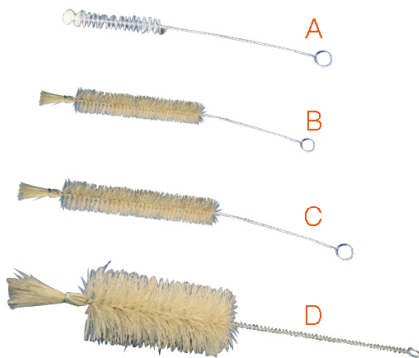

INFORMACIÓN GENERAL

Nombre del producto : Escobillones para tubos de ensayo**Descripción :** De nylon o de pelo natural sobre un mango de alambre galvanizado

DATOS TÉCNICOS

referencia	ltotal (mm)	Øcepillo(mm)	lcepillo (mm)	tipo	unidades por ref.
BRU1-002-002	120	6	40	nylon (A)	2
BRU3-001-001	170	17	55	pelo natural (B)	1
BRU3-002-001	200	25	75	pelo natural (C)	1
BRU3-003-001	240	35	70	pelo natural (D)	1

FOTO DEL PRODUCTO

GENERAL INFORMATION

Product name : Test tube brushes**Description :** White nylon or natural bristle hand on twisted galvanised iron wire stem

TECHNICAL DATA

reference	ltotal (mm)	Øbrush (mm)	lbrush (mm)	type	pcs/pack
BRU1-002-002	120	6	40	nylon (A)	2
BRU3-001-001	170	17	55	natural bristle (B)	1
BRU3-002-001	200	25	75	natural bristle (C)	1
BRU3-003-001	240	35	70	natural bristle (D)	1

PRODUCT PHOTO

INFORMATIONS GÉNÉRALES

Nom produit : Goupillon pour tube à essai**Description :** En nylon ou poil naturel sur un manche en acier zingué

DONNÉES TECHNIQUES

référence	long. totale (mm)	Øbrosse (mm)	lbrosse (mm)	type	unités par ref.
BRU1-002-002	120	6	40	nylon (A)	2
BRU3-001-001	170	17	55	poil naturel (B)	1
BRU3-002-001	200	25	75	poil naturel (C)	1
BRU3-003-001	240	35	70	poil naturel (D)	1