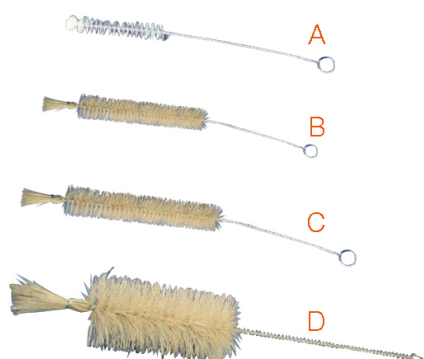

ALGEMENE INFORMATIE

Produktnaam : Borstels voor reageerbuizen

Beschrijving : Van nylon of natuurlijk haar op een structuur van gegalvaniseerd draad

TECHNISCHE GEGEVENS

referentie	ltotaal (mm)	Øborstel(mm)	lborstel (mm)	type	stuks per ref.
BRU1-002-002	120	6	40	nylon (A)	2
BRU3-001-001	170	17	55	natuurlijk haar (B)	1
BRU3-002-001	200	25	75	natuurlijk haar (C)	1
BRU3-003-001	240	35	70	natuurlijk haar (D)	1

VERPAKKING EN LOGISTIEKE GEGEVENS

Referentie	vol (l)	kg	TARIC	GTIN
BRU1-002-002	0,176	0,048	96039099	08434868011076
BRU3-001-001	0,152	0,005	96039099	08434868011120
BRU3-002-001	0,2	0,01	96039099	08434868011137
BRU3-003-001	0,625	0,015	96039099	08434868011144

PRODUKTFOTO