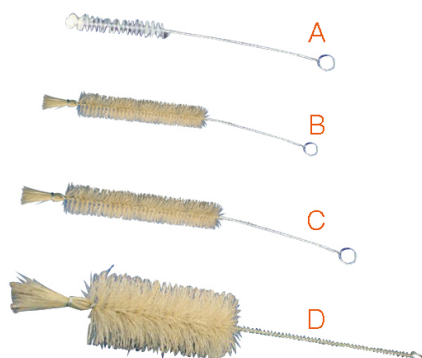

PHOTO PRODUIT

INFORMAZIONE GENERALE

Nome del prodotto : Spazzolino per provette**Descrizione :** In nylon o setola naturale su manico di ferro zincato

DATI TECNICI

referenza	ltotale (mm)	Øspazzolino (mm)	lspazzolino (mm)	tipo	unità per ref.
BRU1-002-002	120	6	40	nylon (A)	2
BRU3-001-001	170	17	55	setola naturale (B)	1
BRU3-002-001	200	25	75	setola naturale (C)	1
BRU3-003-001	240	35	70	setola naturale (D)	1

FOTO DEL PRODOTTO

ALGEMENE INFORMATIE

Produktnaam : Borstels voor reageerbuizen

Beschrijving : Van nylon of natuurlijk haar op een structuur van gegalvaniseerd draad

TECHNISCHE GEGEVENS

referentie	ltotaal (mm)	Øborstel(mm)	lborstel (mm)	type	stuks per ref.
BRU1-002-002	120	6	40	nylon (A)	2
BRU3-001-001	170	17	55	natuurlijk haar (B)	1
BRU3-002-001	200	25	75	natuurlijk haar (C)	1
BRU3-003-001	240	35	70	natuurlijk haar (D)	1