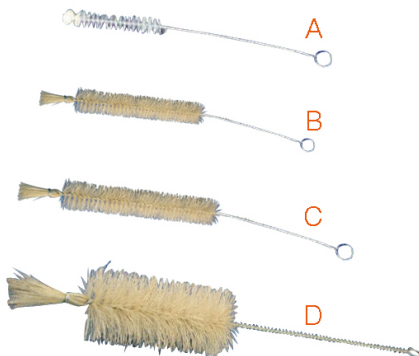

INFORMACIÓN GENERAL

Nombre del producto : Escobillones para tubos de ensayo**Descripción :** De nylon o de pelo natural sobre un mango de alambre galvanizado

DATOS TÉCNICOS

referencia	ltotal (mm)	Øcepillo(mm)	lcepillo (mm)	tipo	unidades por ref.
BRU1-002-002	120	6	40	nylon (A)	2
BRU3-001-001	170	17	55	pelo natural (B)	1
BRU3-002-001	200	25	75	pelo natural (C)	1
BRU3-003-001	240	35	70	pelo natural (D)	1

FOTO DEL PRODUCTO

GENERAL INFORMATION

Product name : Test tube brushes**Description :** White nylon or natural bristle hand on twisted galvanised iron wire stem

TECHNICAL DATA

reference	ltotal (mm)	Øbrush (mm)	lbrush (mm)	type	pcs/pack
BRU1-002-002	120	6	40	nylon (A)	2
BRU3-001-001	170	17	55	natural bristle (B)	1
BRU3-002-001	200	25	75	natural bristle (C)	1
BRU3-003-001	240	35	70	natural bristle (D)	1

PRODUCT PHOTO

INFORMATIONS GÉNÉRALES

Nom produit : Goupillon pour tube à essai**Description :** En nylon ou poil naturel sur un manche en acier zingué

DONNÉES TECHNIQUES

référence	long. totale (mm)	Øbrosse (mm)	lbrosse (mm)	type	unités par ref.
BRU1-002-002	120	6	40	nylon (A)	2
BRU3-001-001	170	17	55	poil naturel (B)	1
BRU3-002-001	200	25	75	poil naturel (C)	1
BRU3-003-001	240	35	70	poil naturel (D)	1

PRODUKTFOTO

ALLGEMEINE INFORMATIONEN

Produktname : Bürsten für Reagenzgläser**Beschreibung :** Aus Nylon oder Naturhaar, Griff aus galvanisiertem Draht.

TECHNISCHE DATEN

Artikelnummer	Lgesamt (mm)	ØBürste(mm)	LBürste (mm)	Typ	Stückzahl pro Artikel
BRU1-002-002	120	6	40	Nylon (A)	2
BRU3-001-001	170	17	55	Naturhaar (B)	1
BRU3-002-001	200	25	75	Naturhaar (C)	1
BRU3-003-001	240	35	70	Naturhaar (D)	1