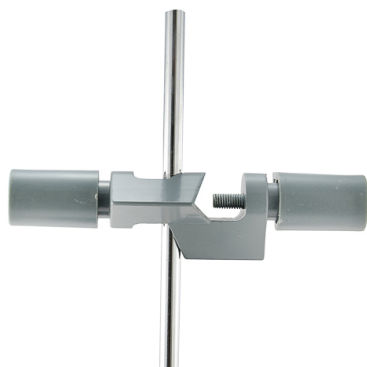

INFORMACIÓN GENERAL

Nombre del producto : Nuez doble, alta resistencia

Descripción : Diseñada para soportar cargas elevadas. Para varillas de hasta 19 mm de diámetro

DATOS TÉCNICOS

| referencia | tipo | unidades por ref. |
|--------------|------------|-------------------|
| BOSH-001-001 | nuez doble | 1 |

GENERAL INFORMATION

Product name : Bosshead, high strength**Description :** Designed to withstand high loads. Suitable for rod diameters up to Ø19 mm

TECHNICAL DATA

| reference | type | pcs/pack |
|--------------|----------|----------|
| BOSH-001-001 | bosshead | 1 |

INFORMATIONS GÉNÉRALES

Nom produit : Noix double, haute résistance**Description :** Conçue pour supporter des charges élevées. Pour tige jusqu'à 19 mm de diamètre

DONNÉES TECHNIQUES

| référence | type | unités par ref. |
|--------------|-------------|-----------------|
| BOSH-001-001 | noix double | 1 |

INFORMAZIONE GENERALE

Nome del prodotto : Morsetto doppio, alta resistenza**Descrizione :** Progettato per sostenere carichi elevati. Per aste con un diametro fino a 19 mm

DATI TECNICI

| referenza | tipo | unità per ref. |
|--------------|-----------------|----------------|
| BOSH-001-001 | morsetto doppio | 1 |