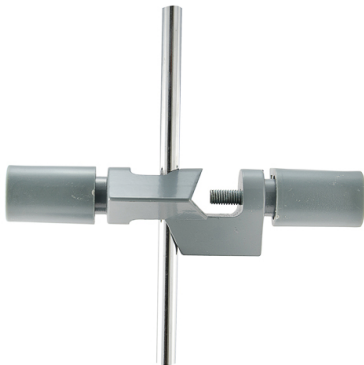

INFORMACIÓN GENERAL

Nombre del producto : Nuez doble, alta resistencia

Descripción : Diseñada para soportar cargas elevadas. Para varillas de hasta 19 mm de diámetro

DATOS TÉCNICOS

| referencia | tipo | unidades por ref. |
|--------------|------------|-------------------|
| BOSH-001-001 | nuez doble | 1 |

GENERAL INFORMATION

Product name : Bosshead, high strength**Description :** Designed to withstand high loads. Suitable for rod diameters up to Ø19 mm

TECHNICAL DATA

| reference | type | pcs/pack |
|--------------|----------|----------|
| BOSH-001-001 | bosshead | 1 |

INFORMATIONS GÉNÉRALES

Nom produit : Noix double, haute résistance**Description :** Conçue pour supporter des charges élevées. Pour tige jusqu'à 19 mm de diamètre

DONNÉES TECHNIQUES

| référence | type | unités par ref. |
|--------------|-------------|-----------------|
| BOSH-001-001 | noix double | 1 |

INFORMAZIONE GENERALE

Nome del prodotto : Morsetto doppio, alta resistenza**Descrizione :** Progettato per sostenere carichi elevati. Per aste con un diametro fino a 19 mm

DATI TECNICI

| referenza | tipo | unità per ref. |
|--------------|-----------------|----------------|
| BOSH-001-001 | morsetto doppio | 1 |