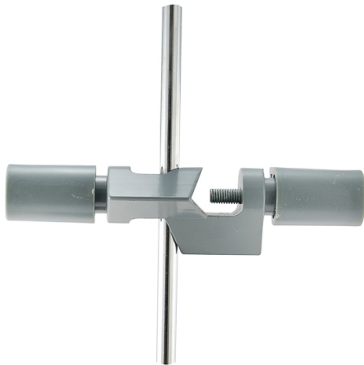

GENERAL INFORMATION

Product name : Bosshead, high strength**Description :** Designed to withstand high loads. Suitable for rod diameters up to Ø19 mm

TECHNICAL DATA

| reference | type | pcs/pack |
|--------------|----------|----------|
| BOSH-001-001 | bosshead | 1 |

INFORMAZIONE GENERALE

Nome del prodotto : Morsetto doppio, alta resistenza**Descrizione :** Progettato per sostenere carichi elevati. Per aste con un diametro fino a 19 mm

DATI TECNICI

| referenza | tipo | unità per ref. |
|--------------|-----------------|----------------|
| BOSH-001-001 | morsetto doppio | 1 |

ALGEMENE INFORMATIE

Produktnaam : Dubbele moer, hoge weerstand**Beschrijving :** Ontworpen om hoge belastingen te weerstaan. Voor staven tot 19 mm diameter

TECHNISCHE GEGEVENS

| referentie | type | stuks per ref. |
|--------------|--------------|----------------|
| BOSH-001-001 | dubbele moer | 1 |

ALLGEMEINE INFORMATIONEN
Produktname : Doppelmuffe, hoch resistent
Beschreibung : Geeignet zum Tragen von schweren Lasten. Für Stangen mit bis zu 19 mm Durchmesser.

TECHNISCHE DATEN

| Artikelnummer | Typ | Stückzahl pro Artikel |
|---------------|-------------|-----------------------|
| BOSH-001-001 | Doppelmuffe | 1 |