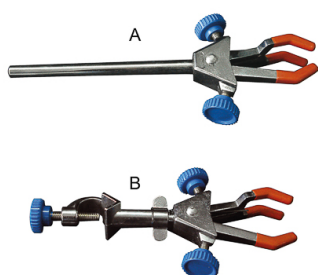

INFORMACIÓN GENERAL

Nombre del producto : Pinza tres dedos doble ajuste**Descripción :** Dedos forrados de PVC, sin nuez (A) y con nuez (B)

DATOS TÉCNICOS

referencia	Ø(mm)	l (mm)	tipo	unidades por ref.
RCD3-035-001	0 - 35	220	pequeña, sin nuez (A)	1
RCD3-060-001	0 - 60	270	grande, sin nuez (A)	1
RDS3-035-001	0 - 35	180	pequeña, con nuez (B)	1
RDS3-060-001	0 - 60	210	grande, con nuez (B)	1

FOTO DEL PRODUCTO

GENERAL INFORMATION
Product name : Three finger double adjust clamp

Description : PVC coated prongs

TECHNICAL DATA

reference	Ø (mm)	l(mm)	type	pcs/pack
RCD3-035-001	0 - 35	220	small, without bosshead (A)	1
RCD3-060-001	0 - 60	270	large, without bosshead (A)	1
RDS3-035-001	0 - 35	180	small, with bosshead (B)	1
RDS3-060-001	0 - 60	210	large, with bosshead (B)	1

PRODUCT PHOTO

INFORMATIONS GÉNÉRALES

Nom produit : Pince trois doigts double ajustement**Description :** Mors recouvert en PVC

DONNÉES TECHNIQUES

référence	Ø (mm)	long. (mm)	type	unités par ref.
RCD3-035-001	0 - 35	220	petite, sans noix (A)	1
RCD3-060-001	0 - 60	270	grande, sans noix (A)	1
RDS3-035-001	0 - 35	180	petite, avec noix (B)	1
RDS3-060-001	0 - 60	210	grande, avec noix (B)	1

PHOTO PRODUIT

INFORMAZIONE GENERALE

Nome del prodotto : Pinza a tre branche e doppia regolazione**Descrizione :** Branche rivestite in PVC, senza morsetto (A) e con morsetto (B)

DATI TECNICI

referenza	Ø(mm)	L (mm)	tipo	unità per ref.
RCD3-035-001	0 - 35	220	piccola, senza morsetto (A)	1
RCD3-060-001	0 - 60	270	grande, senza morsetto (A)	1
RDS3-035-001	0 - 35	180	piccola, con morsetto (B)	1
RDS3-060-001	0 - 60	210	grande, con morsetto (B)	1