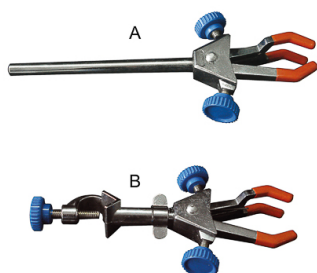

FOTO DEL PRODUCTO

GENERAL INFORMATION
Product name : Three finger double adjust clamp

Description : PVC coated prongs

TECHNICAL DATA

reference	Ø (mm)	l(mm)	type	pcs/pack
RCD3-035-001	0 - 35	220	small, without bosshead (A)	1
RCD3-060-001	0 - 60	270	large, without bosshead (A)	1
RDS3-035-001	0 - 35	180	small, with bosshead (B)	1
RDS3-060-001	0 - 60	210	large, with bosshead (B)	1

PRODUCT PHOTO

INFORMATIONS GÉNÉRALES

Nom produit : Pince trois doigts double ajustement**Description :** Mors recouvert en PVC

DONNÉES TECHNIQUES

référence	Ø (mm)	long. (mm)	type	unités par ref.
RCD3-035-001	0 - 35	220	petite, sans noix (A)	1
RCD3-060-001	0 - 60	270	grande, sans noix (A)	1
RDS3-035-001	0 - 35	180	petite, avec noix (B)	1
RDS3-060-001	0 - 60	210	grande, avec noix (B)	1

PHOTO PRODUIT

INFORMAZIONE GENERALE

Nome del prodotto : Pinza a tre branche e doppia regolazione**Descrizione :** Branche rivestite in PVC, senza morsetto (A) e con morsetto (B)

DATI TECNICI

referenza	Ø(mm)	L (mm)	tipo	unità per ref.
RCD3-035-001	0 - 35	220	piccola, senza morsetto (A)	1
RCD3-060-001	0 - 60	270	grande, senza morsetto (A)	1
RDS3-035-001	0 - 35	180	piccola, con morsetto (B)	1
RDS3-060-001	0 - 60	210	grande, con morsetto (B)	1

FOTO DEL PRODOTTO

ALGEMENE INFORMATIE

Produktnaam : Klem drie vingers dubbele instelling**Beschrijving :** Met PVC gevoerde vingers, zonder moer (A) en met moer (B)

TECHNISCHE GEGEVENS

referentie	Ø(mm)	l (mm)	type	stuks per ref.
RCD3-035-001	0 - 35	220	klein, zonder moer (A)	1
RCD3-060-001	0 - 60	270	groot, zonder moer (A)	1
RDS3-035-001	0 - 35	180	klein, met moer (B)	1
RDS3-060-001	0 - 60	210	groot, met moer (B)	1