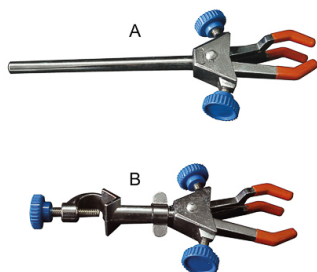

FOTO DEL PRODUCTO

GENERAL INFORMATION
Product name : Three finger double adjust clamp

Description : PVC coated prongs

TECHNICAL DATA

reference	Ø (mm)	l(mm)	type	pcs/pack
RCD3-035-001	0 - 35	220	small, without bosshead (A)	1
RCD3-060-001	0 - 60	270	large, without bosshead (A)	1
RDS3-035-001	0 - 35	180	small, with bosshead (B)	1
RDS3-060-001	0 - 60	210	large, with bosshead (B)	1

PRODUCT PHOTO

INFORMATIONS GÉNÉRALES

Nom produit : Pince trois doigts double ajustement**Description :** Mors recouvert en PVC

DONNÉES TECHNIQUES

référence	Ø (mm)	long. (mm)	type	unités par ref.
RCD3-035-001	0 - 35	220	petite, sans noix (A)	1
RCD3-060-001	0 - 60	270	grande, sans noix (A)	1
RDS3-035-001	0 - 35	180	petite, avec noix (B)	1
RDS3-060-001	0 - 60	210	grande, avec noix (B)	1

PHOTO PRODUIT

INFORMAZIONE GENERALE

Nome del prodotto : Pinza a tre branche e doppia regolazione**Descrizione :** Branche rivestite in PVC, senza morsetto (A) e con morsetto (B)

DATI TECNICI

referenza	Ø(mm)	L (mm)	tipo	unità per ref.
RCD3-035-001	0 - 35	220	piccola, senza morsetto (A)	1
RCD3-060-001	0 - 60	270	grande, senza morsetto (A)	1
RDS3-035-001	0 - 35	180	piccola, con morsetto (B)	1
RDS3-060-001	0 - 60	210	grande, con morsetto (B)	1

FOTO DEL PRODOTTO

ALGEMENE INFORMATIE

Produktnaam : Klem drie vingers dubbele instelling**Beschrijving :** Met PVC gevoerde vingers, zonder moer (A) en met moer (B)

TECHNISCHE GEGEVENS

referentie	Ø(mm)	l (mm)	type	stuks per ref.
RCD3-035-001	0 - 35	220	klein, zonder moer (A)	1
RCD3-060-001	0 - 60	270	groot, zonder moer (A)	1
RDS3-035-001	0 - 35	180	klein, met moer (B)	1
RDS3-060-001	0 - 60	210	groot, met moer (B)	1