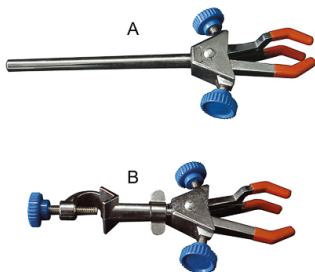

INFORMACIÓN GENERAL

Nombre del producto : Pinza tres dedos doble ajuste**Descripción :** Dedos forrados de PVC, sin nuez (A) y con nuez (B)

DATOS TÉCNICOS

referencia	Ø(mm)	l (mm)	tipo	unidades por ref.
RCD3-035-001	0 - 35	220	pequeña, sin nuez (A)	1
RCD3-060-001	0 - 60	270	grande, sin nuez (A)	1
RDS3-035-001	0 - 35	180	pequeña, con nuez (B)	1
RDS3-060-001	0 - 60	210	grande, con nuez (B)	1

FOTO DEL PRODUCTO

GENERAL INFORMATION
Product name : Three finger double adjust clamp

Description : PVC coated prongs

TECHNICAL DATA

reference	Ø (mm)	l(mm)	type	pcs/pack
RCD3-035-001	0 - 35	220	small, without bosshead (A)	1
RCD3-060-001	0 - 60	270	large, without bosshead (A)	1
RDS3-035-001	0 - 35	180	small, with bosshead (B)	1
RDS3-060-001	0 - 60	210	large, with bosshead (B)	1

PRODUCT PHOTO

INFORMATIONS GÉNÉRALES

Nom produit : Pince trois doigts double ajustement**Description :** Mors recouvert en PVC

DONNÉES TECHNIQUES

référence	Ø (mm)	long. (mm)	type	unités par ref.
RCD3-035-001	0 - 35	220	petite, sans noix (A)	1
RCD3-060-001	0 - 60	270	grande, sans noix (A)	1
RDS3-035-001	0 - 35	180	petite, avec noix (B)	1
RDS3-060-001	0 - 60	210	grande, avec noix (B)	1

PHOTO PRODUIT

INFORMAZIONE GENERALE

Nome del prodotto : Pinza a tre branche e doppia regolazione**Descrizione :** Branche rivestite in PVC, senza morsetto (A) e con morsetto (B)

DATI TECNICI

referenza	Ø(mm)	L (mm)	tipo	unità per ref.
RCD3-035-001	0 - 35	220	piccola, senza morsetto (A)	1
RCD3-060-001	0 - 60	270	grande, senza morsetto (A)	1
RDS3-035-001	0 - 35	180	piccola, con morsetto (B)	1
RDS3-060-001	0 - 60	210	grande, con morsetto (B)	1