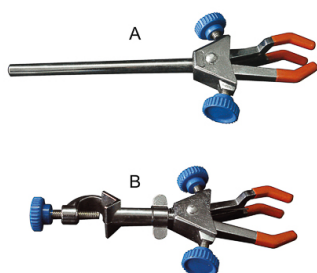

FOTO DEL PRODUCTO

GENERAL INFORMATION
Product name : Three finger double adjust clamp

Description : PVC coated prongs

TECHNICAL DATA

reference	Ø (mm)	l(mm)	type	pcs/pack
RCD3-035-001	0 - 35	220	small, without bosshead (A)	1
RCD3-060-001	0 - 60	270	large, without bosshead (A)	1
RDS3-035-001	0 - 35	180	small, with bosshead (B)	1
RDS3-060-001	0 - 60	210	large, with bosshead (B)	1

PHOTO PRODUIT

INFORMAZIONE GENERALE

Nome del prodotto : Pinza a tre branche e doppia regolazione**Descrizione :** Branche rivestite in PVC, senza morsetto (A) e con morsetto (B)

DATI TECNICI

referenza	Ø(mm)	L (mm)	tipo	unità per ref.
RCD3-035-001	0 - 35	220	piccola, senza morsetto (A)	1
RCD3-060-001	0 - 60	270	grande, senza morsetto (A)	1
RDS3-035-001	0 - 35	180	piccola, con morsetto (B)	1
RDS3-060-001	0 - 60	210	grande, con morsetto (B)	1

FOTO DEL PRODOTTO

ALGEMENE INFORMATIE

Produktnaam : Klem drie vingers dubbele instelling**Beschrijving :** Met PVC gevoerde vingers, zonder moer (A) en met moer (B)

TECHNISCHE GEGEVENS

referentie	Ø(mm)	l (mm)	type	stuks per ref.
RCD3-035-001	0 - 35	220	klein, zonder moer (A)	1
RCD3-060-001	0 - 60	270	groot, zonder moer (A)	1
RDS3-035-001	0 - 35	180	klein, met moer (B)	1
RDS3-060-001	0 - 60	210	groot, met moer (B)	1

PRODUKTFOTO

ALLGEMEINE INFORMATIONEN
Produktname : Stativklemme, zwei Stellschrauben, Typ Dreifinger
Beschreibung : Finger mit PVC-Einlagen, ohne Muffe (A) und mit Muffe (B).

TECHNISCHE DATEN

Artikelnummer	Ø(mm)	L (mm)	Typ	Stückzahl pro Artikel
RCD3-035-001	0 - 35	220	klein, ohne Muffe (A)	1
RCD3-060-001	0 - 60	270	groß, ohne Muffe (A)	1
RDS3-035-001	0 - 35	180	klein, mit Muffe (B)	1
RDS3-060-001	0 - 60	210	groß, mit Muffe (B)	1