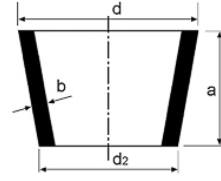

PRODUKTFOTO

MATERIAAL

MATERIAAL Rood rubber

ALLGEMEINE INFORMATIONEN

Produktname : Guko-Gummidichtungen für Saugflaschen

Beschreibung : Aus grauem Naturgummi.

TECHNISCHE DATEN

Artikelnummer	Größe	d (mm)	d2 (mm)	a (mm)	b (mm)	Stückzahl pro Artikel
GUKO-001-001	1	21	12	18	2.5	1
GUKO-002-001	2	27	17	20	3	1
GUKO-003-001	3	33	21	24	3	1
GUKO-004-001	4	41	27,5	27	4	1
GUKO-005-001	5	53	33	34	5	1
GUKO-006-001	6	68	48	35	5.5	1
GUKO-007-001	7	78	58	35	6	1
GUKO-008-001	8	89	66	40	6.5	1

VERPACKUNG UND LOGISTIKDATEN

Referenz	vol (l)	kg	TARIC	GTIN
GUKO-001-001	0,224	0,002	40169300	08434868025578
GUKO-002-001	0,336	0,004	40169300	08434868025592
GUKO-003-001	0,336	0,006	40169300	08434868025615
GUKO-004-001	0,448	0,011	40169300	08434868025639
GUKO-005-001	0,448	0,024	40169300	08434868025653
GUKO-006-001	2	0,04	40169300	08434868025677
GUKO-007-001	2	0,051	40169300	08434868025691
GUKO-008-001	2,25	0,07	40169300	08434868025714