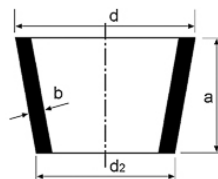

FOTO DEL PRODUCTO

MATERIAL

MATERIAL Goma de color rojo

GENERAL INFORMATION

Product name : GUKO rubber gaskets, for filtering flask

Description : Made of natural rubber, grey

TECHNICAL DATA

reference	size	d (mm)	d2 (mm)	a (mm)	b (mm)	pcs/pack
GUKO-001-001	1	21	12	18	2.5	1
GUKO-002-001	2	27	17	20	3	1
GUKO-003-001	3	33	21	24	3	1
GUKO-004-001	4	41	27,5	27	4	1
GUKO-005-001	5	53	33	34	5	1
GUKO-006-001	6	68	48	35	5.5	1
GUKO-007-001	7	78	58	35	6	1
GUKO-008-001	8	89	66	40	6.5	1

PACKAGING AND LOGISTICS

reference	vol (l)	kg	TARIC	GTIN
GUKO-001-001	0,224	0,002	40169300	08434868025578
GUKO-002-001	0,336	0,004	40169300	08434868025592
GUKO-003-001	0,336	0,006	40169300	08434868025615
GUKO-004-001	0,448	0,011	40169300	08434868025639
GUKO-005-001	0,448	0,024	40169300	08434868025653
GUKO-006-001	2	0,04	40169300	08434868025677
GUKO-007-001	2	0,051	40169300	08434868025691
GUKO-008-001	2,25	0,07	40169300	08434868025714