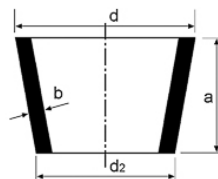

FOTO DEL PRODOTTO

MATERIALE

MATERIALE Gomma di colore rosso

ALGEMENE INFORMATIE

Produktnaam : GUKO rubberen afdichting voor Kitasato-kolven

Beschrijving : Van grijs natuurlijk rubber

TECHNISCHE GEGEVENS

referentie	maat	d (mm)	d2 (mm)	a (mm)	b (mm)	stuks per ref.
GUKO-001-001	1	21	12	18	2.5	1
GUKO-002-001	2	27	17	20	3	1
GUKO-003-001	3	33	21	24	3	1
GUKO-004-001	4	41	27,5	27	4	1
GUKO-005-001	5	53	33	34	5	1
GUKO-006-001	6	68	48	35	5.5	1
GUKO-007-001	7	78	58	35	6	1
GUKO-008-001	8	89	66	40	6.5	1

VERPAKKING EN LOGISTIEKE GEGEVENS

Referentie	vol (l)	kg	TARIC	GTIN
GUKO-001-001	0,224	0,002	40169300	08434868025578
GUKO-002-001	0,336	0,004	40169300	08434868025592
GUKO-003-001	0,336	0,006	40169300	08434868025615
GUKO-004-001	0,448	0,011	40169300	08434868025639
GUKO-005-001	0,448	0,024	40169300	08434868025653
GUKO-006-001	2	0,04	40169300	08434868025677
GUKO-007-001	2	0,051	40169300	08434868025691
GUKO-008-001	2,25	0,07	40169300	08434868025714