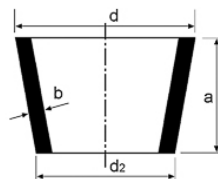

PHOTO PRODUIT

MATÉRIEL

MATÉRIEL Caoutchouc rouge

INFORMAZIONE GENERALE

Nome del prodotto : Guarnizione in gomma Guko per beute da vuoto

Descrizione : In gomma naturale di colore grigio

DATI TECNICI

referenza	dimensione	d (mm)	d2 (mm)	a (mm)	b (mm)	unità per ref.
GUKO-001-001	1	21	12	18	2.5	1
GUKO-002-001	2	27	17	20	3	1
GUKO-003-001	3	33	21	24	3	1
GUKO-004-001	4	41	27,5	27	4	1
GUKO-005-001	5	53	33	34	5	1
GUKO-006-001	6	68	48	35	5.5	1
GUKO-007-001	7	78	58	35	6	1
GUKO-008-001	8	89	66	40	6.5	1

IMBALLAGGIO E DATI LOGISTICI

referenza	vol (l)	kg	TARIC	GTIN
GUKO-001-001	0,224	0,002	40169300	08434868025578
GUKO-002-001	0,336	0,004	40169300	08434868025592
GUKO-003-001	0,336	0,006	40169300	08434868025615
GUKO-004-001	0,448	0,011	40169300	08434868025639
GUKO-005-001	0,448	0,024	40169300	08434868025653
GUKO-006-001	2	0,04	40169300	08434868025677
GUKO-007-001	2	0,051	40169300	08434868025691
GUKO-008-001	2,25	0,07	40169300	08434868025714