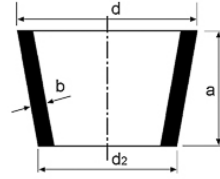

ALLGEMEINE INFORMATIONEN

Produktname : Guko-Gummidichtungen für Saugflaschen

Beschreibung : Aus grauem Naturgummi.

TECHNISCHE DATEN

Artikelnummer	Größe	d (mm)	d2 (mm)	a (mm)	b (mm)	Stückzahl pro Artikel
GUKO-001-001	1	21	12	18	2.5	1
GUKO-002-001	2	27	17	20	3	1
GUKO-003-001	3	33	21	24	3	1
GUKO-004-001	4	41	27,5	27	4	1
GUKO-005-001	5	53	33	34	5	1
GUKO-006-001	6	68	48	35	5.5	1
GUKO-007-001	7	78	58	35	6	1
GUKO-008-001	8	89	66	40	6.5	1

VERPACKUNG UND LOGISTIKDATEN

Referenz	vol (l)	kg	TARIC	GTIN
GUKO-001-001	0,224	0,002	40169300	08434868025578
GUKO-002-001	0,336	0,004	40169300	08434868025592
GUKO-003-001	0,336	0,006	40169300	08434868025615
GUKO-004-001	0,448	0,011	40169300	08434868025639
GUKO-005-001	0,448	0,024	40169300	08434868025653
GUKO-006-001	2	0,04	40169300	08434868025677
GUKO-007-001	2	0,051	40169300	08434868025691
GUKO-008-001	2,25	0,07	40169300	08434868025714

PRODUKTFOTO

MATERIAL

MATERIAL Roter Gummi