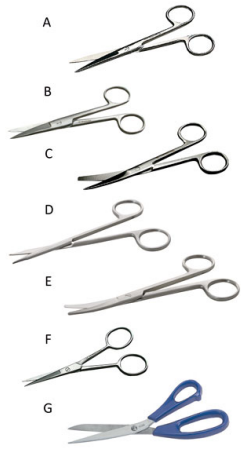

FOTO DEL PRODUCTO

GENERAL INFORMATION
Product name : Scissors Premium Line
Description : Made of stainless steel grade 410. Autoclavable

Autoclavability

TECHNICAL DATA

reference	l(mm)	type	pcs/pack
SCIP-14A-001	145	dissection straight, pointed/pointed (A)	1
SCIP-14B-001	145	dissection straight, pointed/blunt (B)	1
SCIP-14C-001	145	dissection straight, blunt/blunt (C)	1
SCIP-14D-001	140	dissection Mayo curved, pointed/pointed (D)	1
SCIP-13E-001	130	dissection Iris, straight, pointed/pointed (E)	1
SCIP-130-001	130	microscopy straight, pointed/pointed (F)	1
SCIP-200-001	200	for general use, with PVC handle (G)	1

PRODUCT PHOTO

INFORMATIONS GÉNÉRALES

Nom produit : Ciseau Premium Line**Description :** En acier inoxydable type 410. Autoclavable

Autoclavable

DONNÉES TECHNIQUES

référence	long. (mm)	type	unités par ref.
SCIP-14A-001	145	à dissection droit, pointu/pointu (A)	1
SCIP-14B-001	145	à dissection droit, pointu/arrondi (B)	1
SCIP-14C-001	145	à dissection droit, arrondi/arrondi (C)	1
SCIP-14D-001	140	à dissection Mayo courbé, pointu/pointu (D)	1
SCIP-13E-001	130	à dissection Iris, droits, pointu/pointu (E)	1
SCIP-130-001	130	à microscopie droit, pointu/pointu (F)	1
SCIP-200-001	200	à usage général, manche en PVC (G)	1